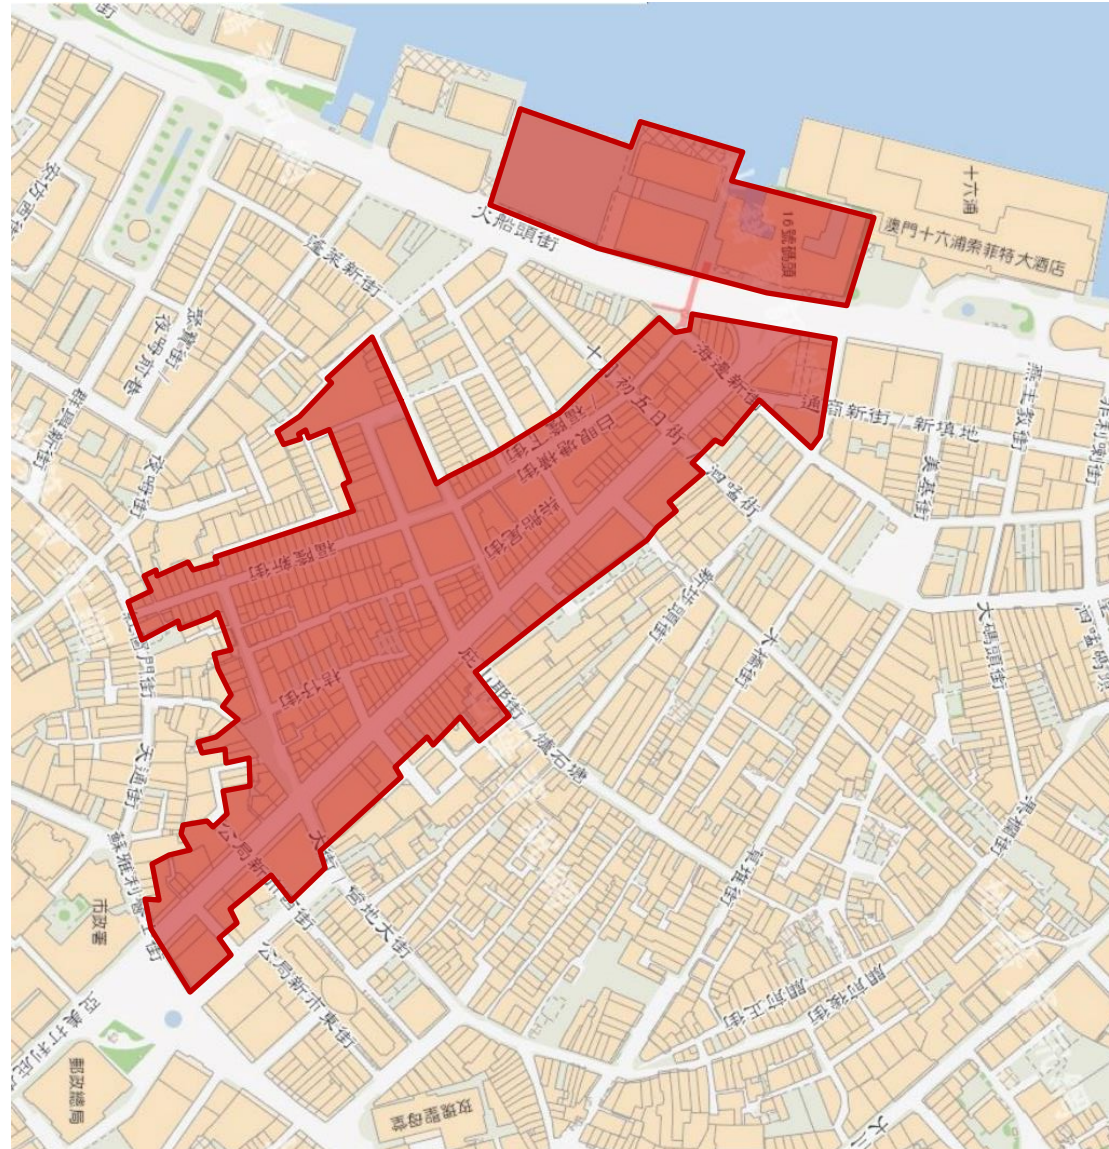

1. 媽閣塘片區

Zona da Barra no entorno da Doca D. Carlos I

2. 福隆新街、新馬路及十六浦片區

Zona da Rua da Felicidade, Avenida de Almeida Ribeiro e Ponte-Cais n.o 16

2. 福隆新街、新馬路及十六浦片區

Zona da Rua da Felicidade, Avenida de Almeida Ribeiro e Ponte-Cais n.o 16

2.1 福隆新街、新馬路

2. 福隆新街、新馬路及十六浦片區

Zona da Rua da Felicidade, Avenida de Almeida Ribeiro e Ponte-Cais n.o 16

2.2 十六浦

3. 23號及25號碼頭、十月初五日街及內港片區

Zona das Pontes-cais n.os 23 e 25, Rua de Cinco de Outubro e Porto Interior

4. 草堆街、永福圍、大炮台及望德堂片區

Zona da Rua das Estalagens, Pátio da Eterna Felicidade, Fortaleza do Monte e São Lázaro

4.1 草堆街

4. 草堆街、永福圍、大炮台及望德堂片區

Zona da Rua das Estalagens, Pátio da Eterna Felicidade, Fortaleza do Monte e São Lázaro