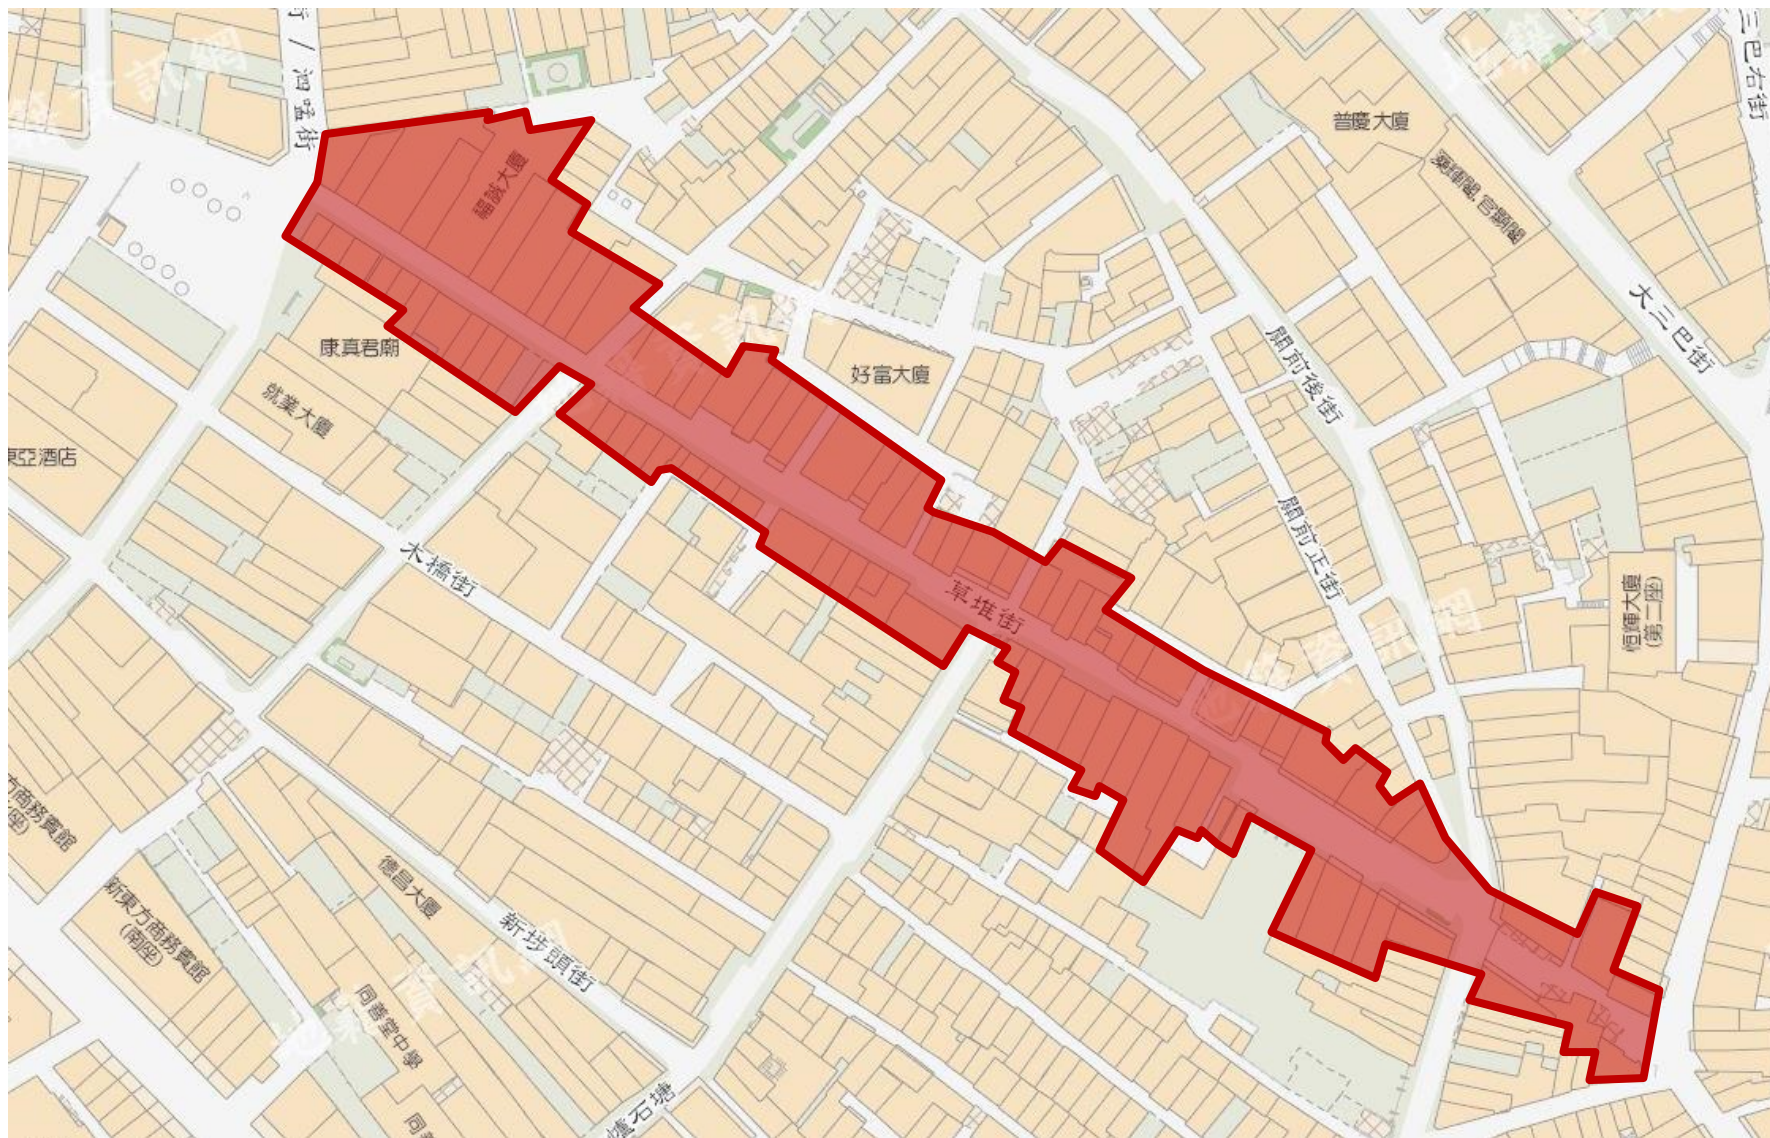

1. 媽閣塘片區

Zona da Barra no entorno da Doca D. Carlos I

2. 福隆新街、新馬路及十六浦片區

Zona da Rua da Felicidade, Avenida de Almeida Ribeiro e Ponte-Cais n.o 16

2. 福隆新街、新馬路及十六浦片區

Zona da Rua da Felicidade, Avenida de Almeida Ribeiro e Ponte-Cais n.o 16

2.1 福隆新街、新馬路

2. 福隆新街、新馬路及十六浦片區

Zona da Rua da Felicidade, Avenida de Almeida Ribeiro e Ponte-Cais n.o 16

2.2 十六浦

3. 23號及25號碼頭、十月初五日街及內港片區

Zona das Pontes-cais n.os 23 e 25, Rua de Cinco de Outubro e Porto Interior

4. 草堆街、永福圍、大炮台及望德堂片區

Zona da Rua das Estalagens, Pátio da Eterna Felicidade, Fortaleza do Monte e São Lázaro

4.1 草堆街

4. 草堆街、永福圍、大炮台及望德堂片區

Zona da Rua das Estalagens, Pátio da Eterna Felicidade, Fortaleza do Monte e São Lázaro