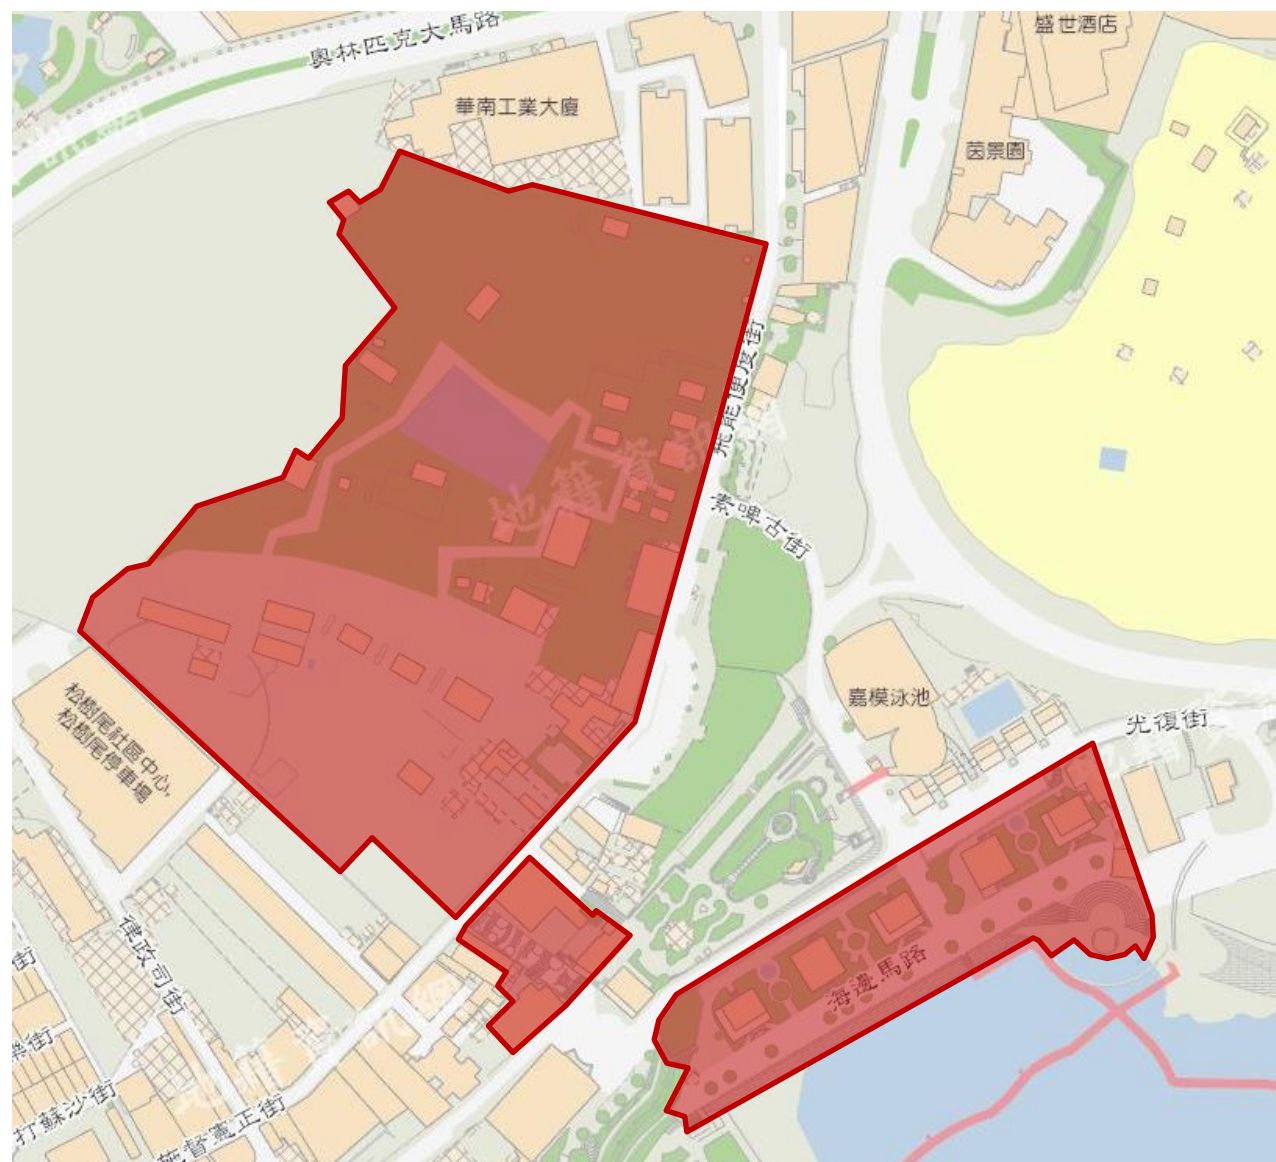

5. 益隆炮竹廠、龍環葡韻片區

Zona da Fábrica de Panchões Iec Long e Casas da Taipa