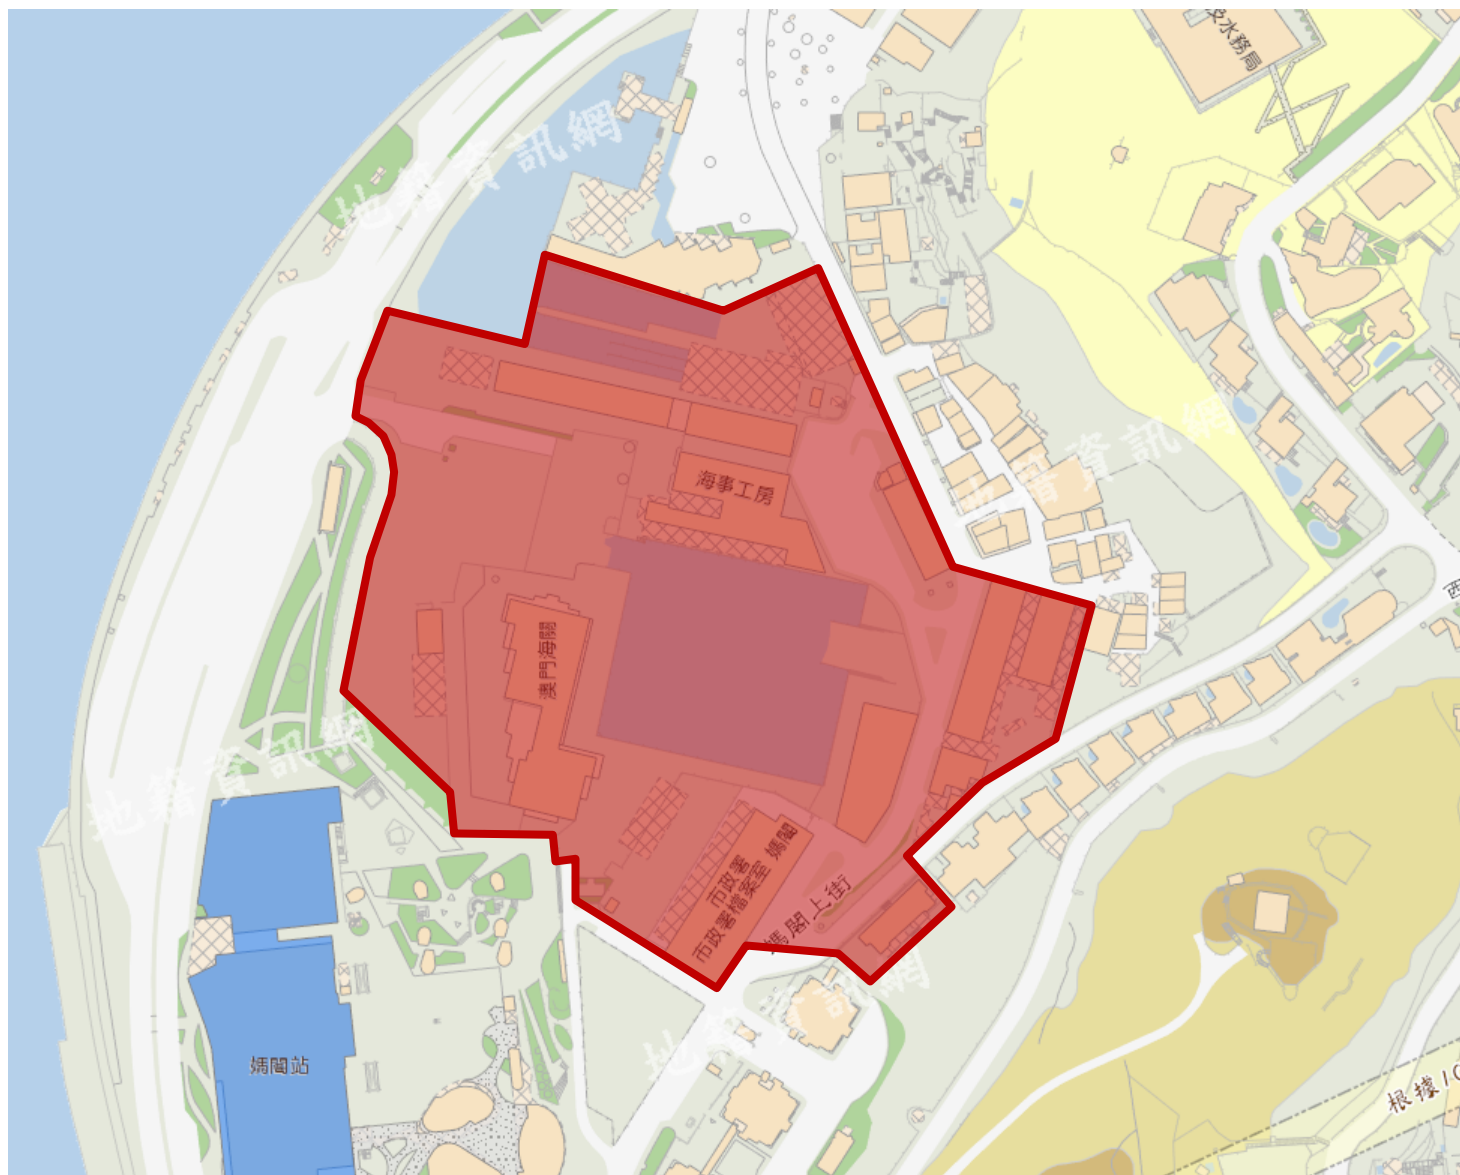

1. 媽閣塘片區

Zona da Barra no entorno da Doca D. Carlos I

2. 福隆新街、新馬路及十六浦片區

Zona da Rua da Felicidade, Avenida de Almeida Ribeiro e Ponte-Cais n.o 16

2. 福隆新街、新馬路及十六浦片區

Zona da Rua da Felicidade, Avenida de Almeida Ribeiro e Ponte-Cais n.o 16

2.1 福隆新街、新馬路

2. 福隆新街、新馬路及十六浦片區

Zona da Rua da Felicidade, Avenida de Almeida Ribeiro e Ponte-Cais n.o 16

2.2 十六浦

3. 23號及25號碼頭、十月初五日街及內港片區

Zona das Pontes-cais n.os 23 e 25, Rua de Cinco de Outubro e Porto Interior

4. 草堆街、永福圍、大炮台及望德堂片區

Zona da Rua das Estalagens, Pátio da Eterna Felicidade, Fortaleza do Monte e São Lázaro

4.1 草堆街

4. 草堆街、永福圍、大炮台及望德堂片區

Zona da Rua das Estalagens, Pátio da Eterna Felicidade, Fortaleza do Monte e São Lázaro