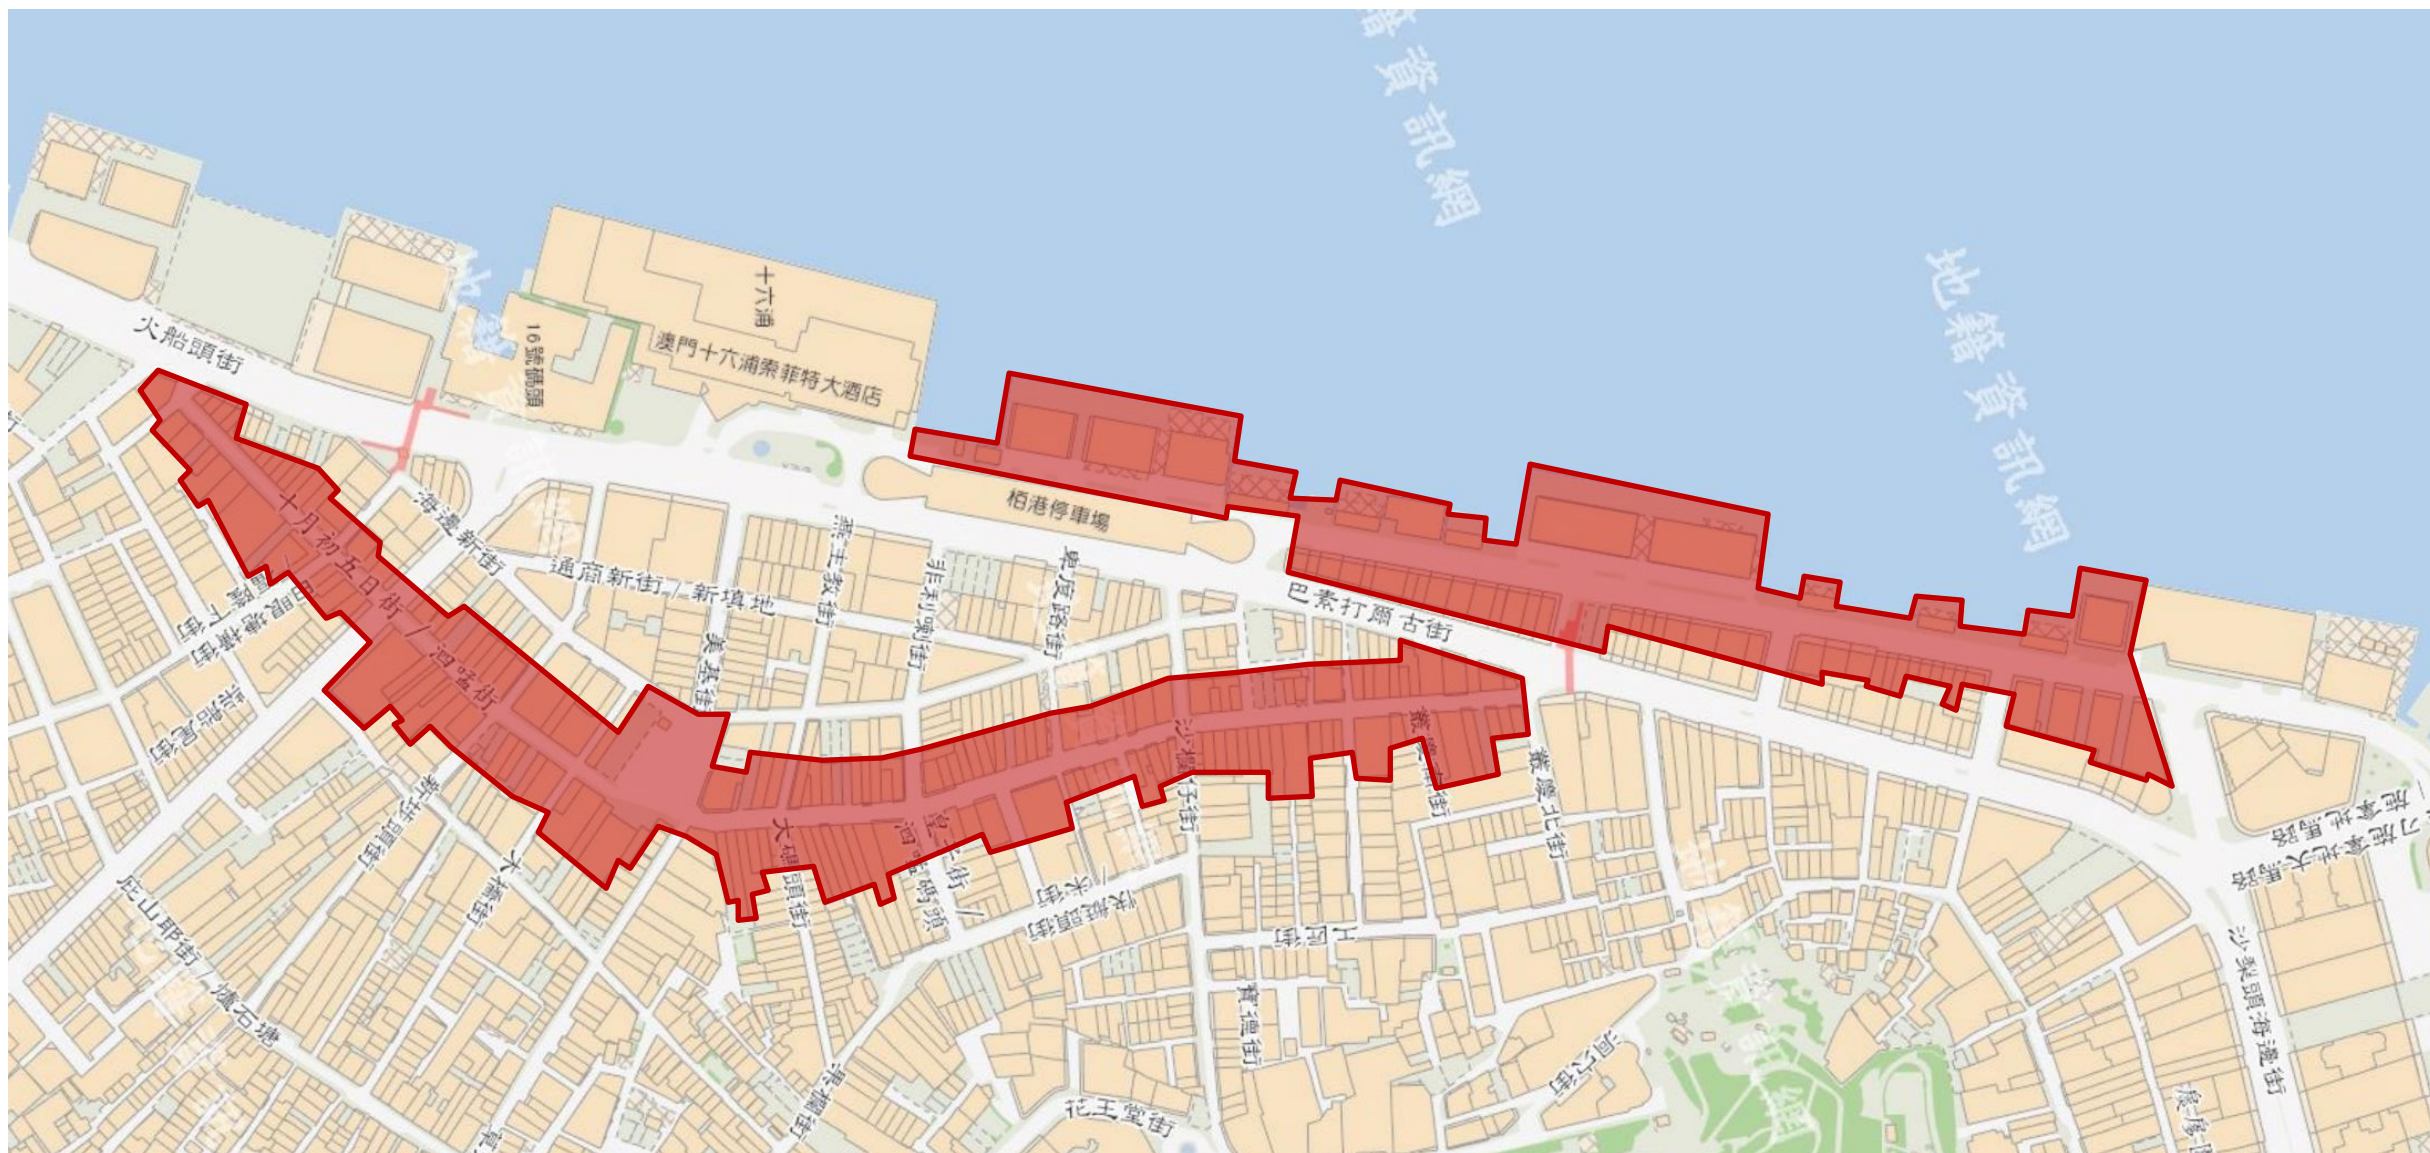

1. 媽閣塘片區

Zona da Barra no entorno da Doca D. Carlos I

2. 福隆新街、新馬路及十六浦片區

Zona da Rua da Felicidade, Avenida de Almeida Ribeiro e Ponte-Cais n.o 16

2. 福隆新街、新馬路及十六浦片區

Zona da Rua da Felicidade, Avenida de Almeida Ribeiro e Ponte-Cais n.o 16

2.1 福隆新街、新馬路

2. 福隆新街、新馬路及十六浦片區

Zona da Rua da Felicidade, Avenida de Almeida Ribeiro e Ponte-Cais n.o 16

2.2 十六浦

3. 23號及25號碼頭、十月初五日街及內港片區

Zona das Pontes-cais n.os 23 e 25, Rua de Cinco de Outubro e Porto Interior

4. 草堆街、永福圍、大炮台及望德堂片區

Zona da Rua das Estalagens, Pátio da Eterna Felicidade, Fortaleza do Monte e São Lázaro

4.1 草堆街

4. 草堆街、永福圍、大炮台及望德堂片區

Zona da Rua das Estalagens, Pátio da Eterna Felicidade, Fortaleza do Monte e São Lázaro