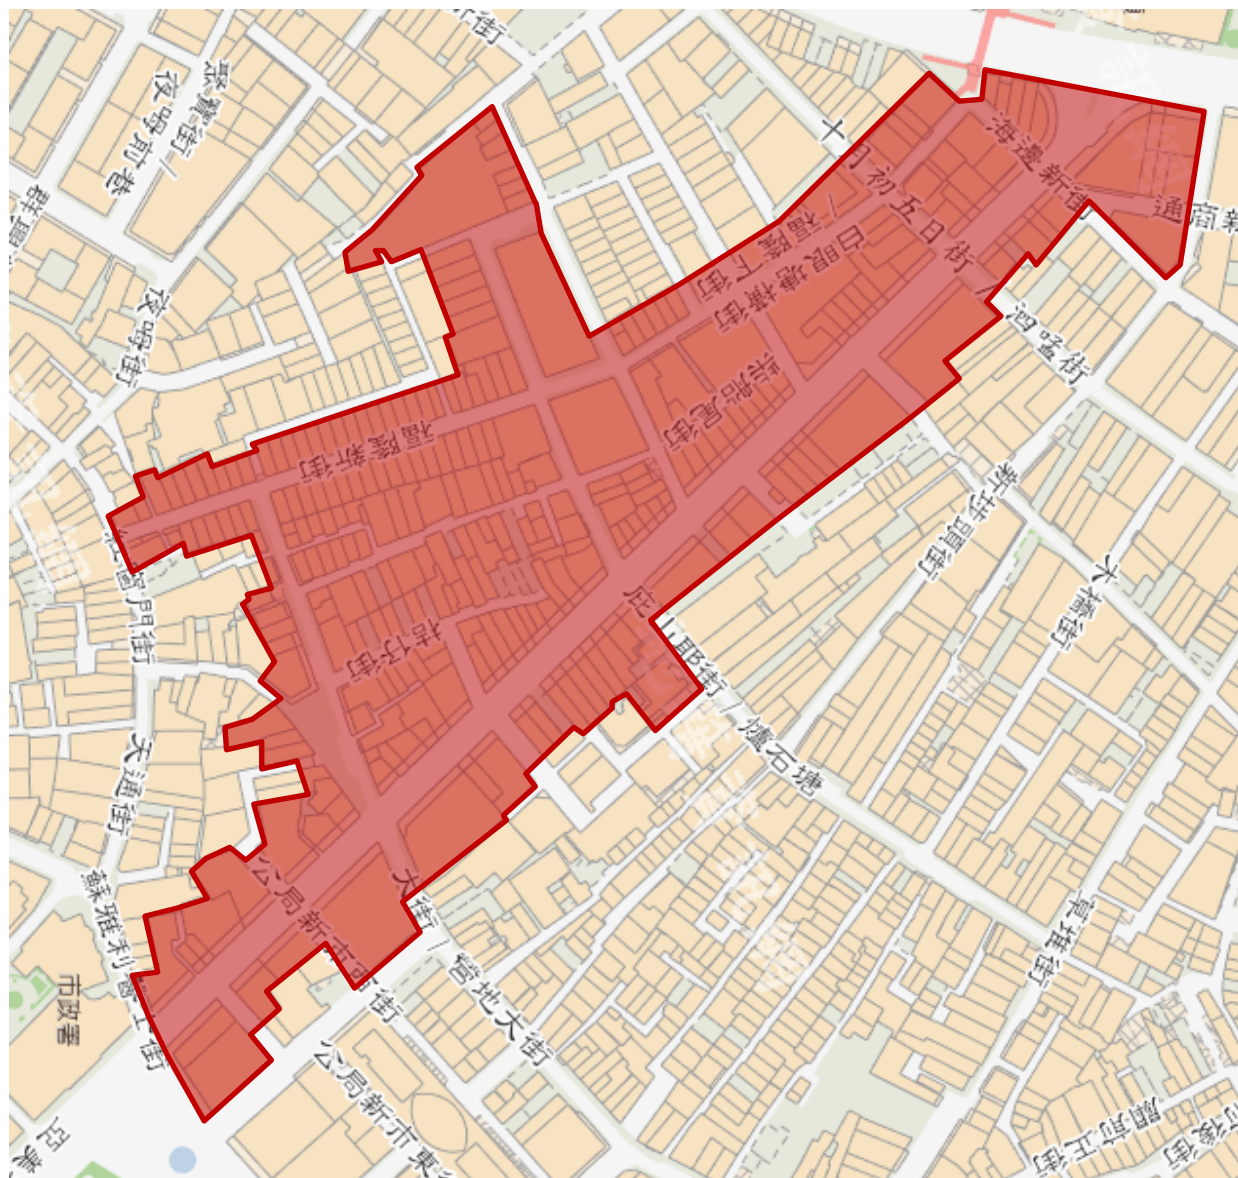

1. 媽閣塘片區

Zona da Barra no entorno da Doca D. Carlos I

2. 福隆新街、新馬路及十六浦片區

Zona da Rua da Felicidade, Avenida de Almeida Ribeiro e Ponte-Cais n.o 16

2. 福隆新街、新馬路及十六浦片區

Zona da Rua da Felicidade, Avenida de Almeida Ribeiro e Ponte-Cais n.o 16

2.1 福隆新街、新馬路

2. 福隆新街、新馬路及十六浦片區

Zona da Rua da Felicidade, Avenida de Almeida Ribeiro e Ponte-Cais n.o 16

2.2 十六浦

3. 23號及25號碼頭、十月初五日街及內港片區

Zona das Pontes-cais n.os 23 e 25, Rua de Cinco de Outubro e Porto Interior

4. 草堆街、永福圍、大炮台及望德堂片區

Zona da Rua das Estalagens, Pátio da Eterna Felicidade, Fortaleza do Monte e São Lázaro

4.1 草堆街

4. 草堆街、永福圍、大炮台及望德堂片區

Zona da Rua das Estalagens, Pátio da Eterna Felicidade, Fortaleza do Monte e São Lázaro