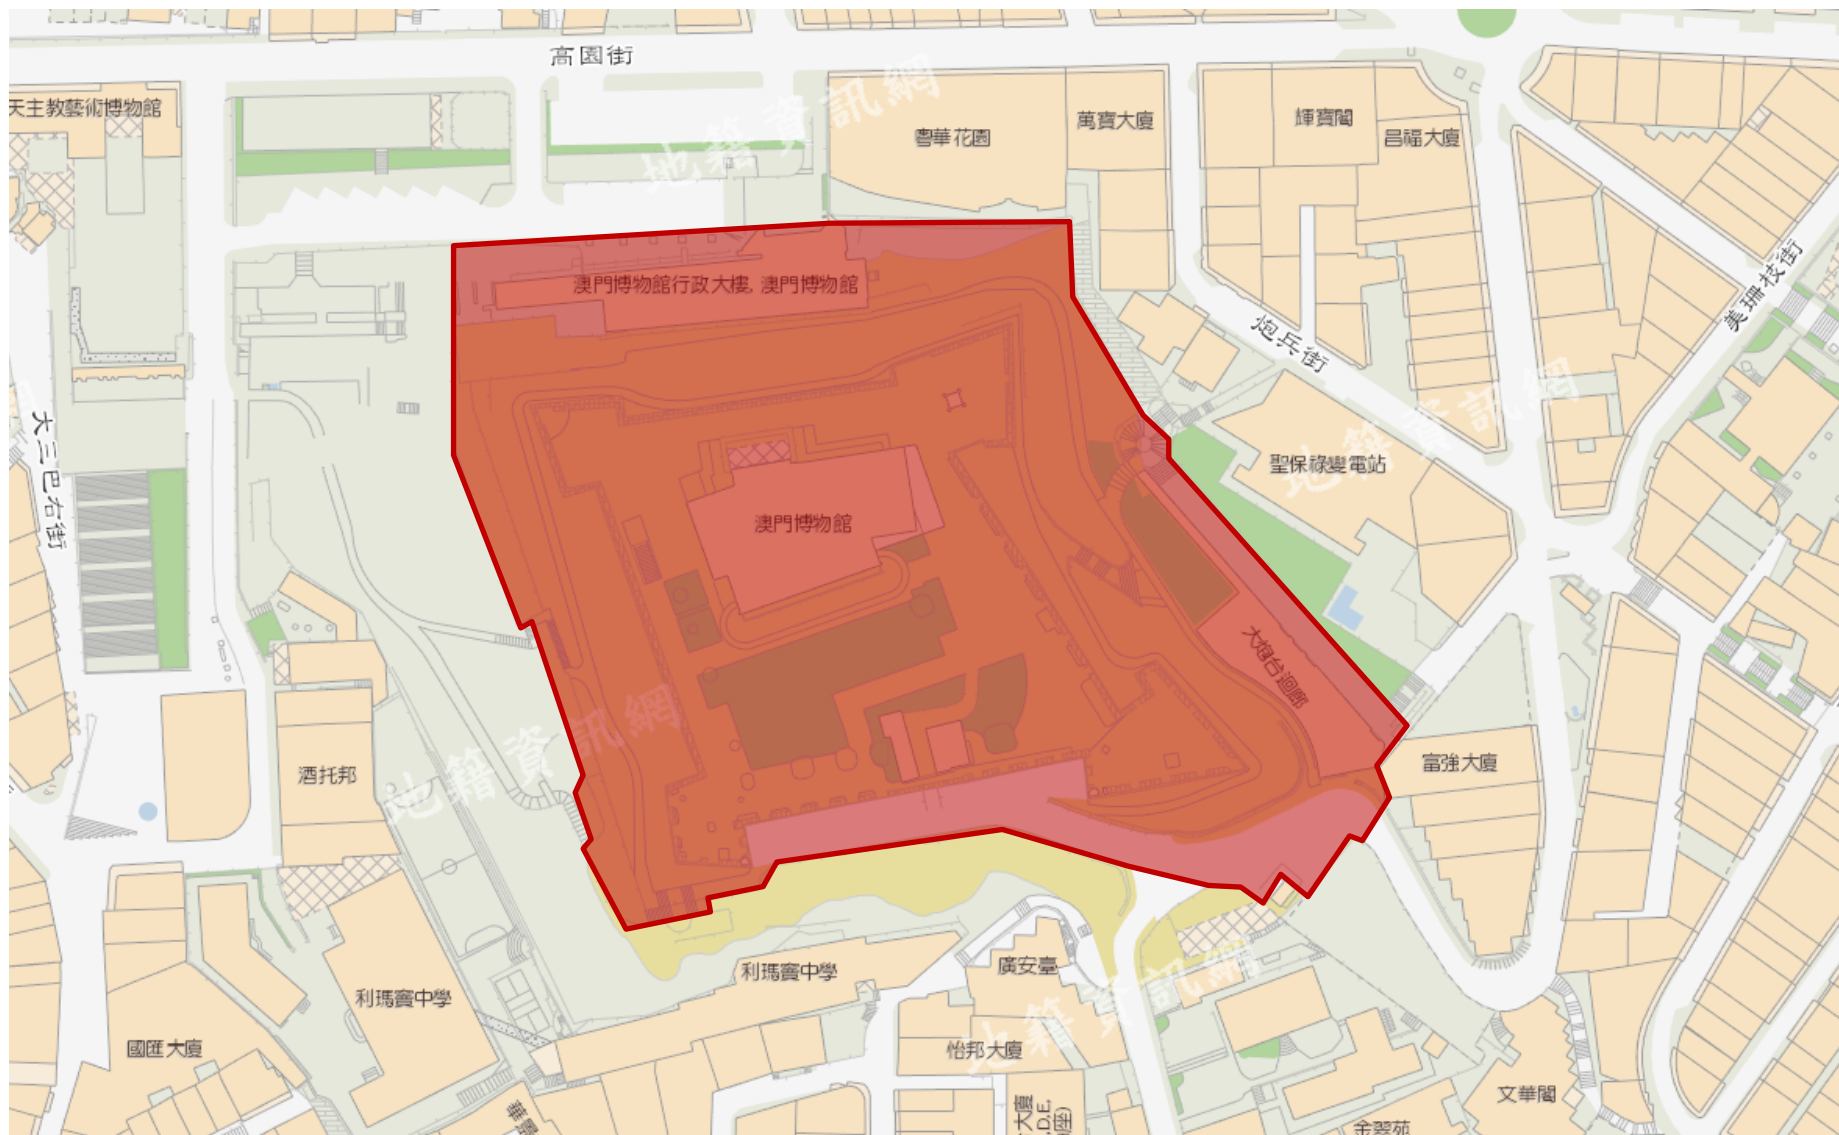

4. 草堆街、永福圍、大炮台及望德堂片區

Zona da Rua das Estalagens, Pátio da Eterna Felicidade, Fortaleza do Monte e São Lázaro

4.3 大炮台