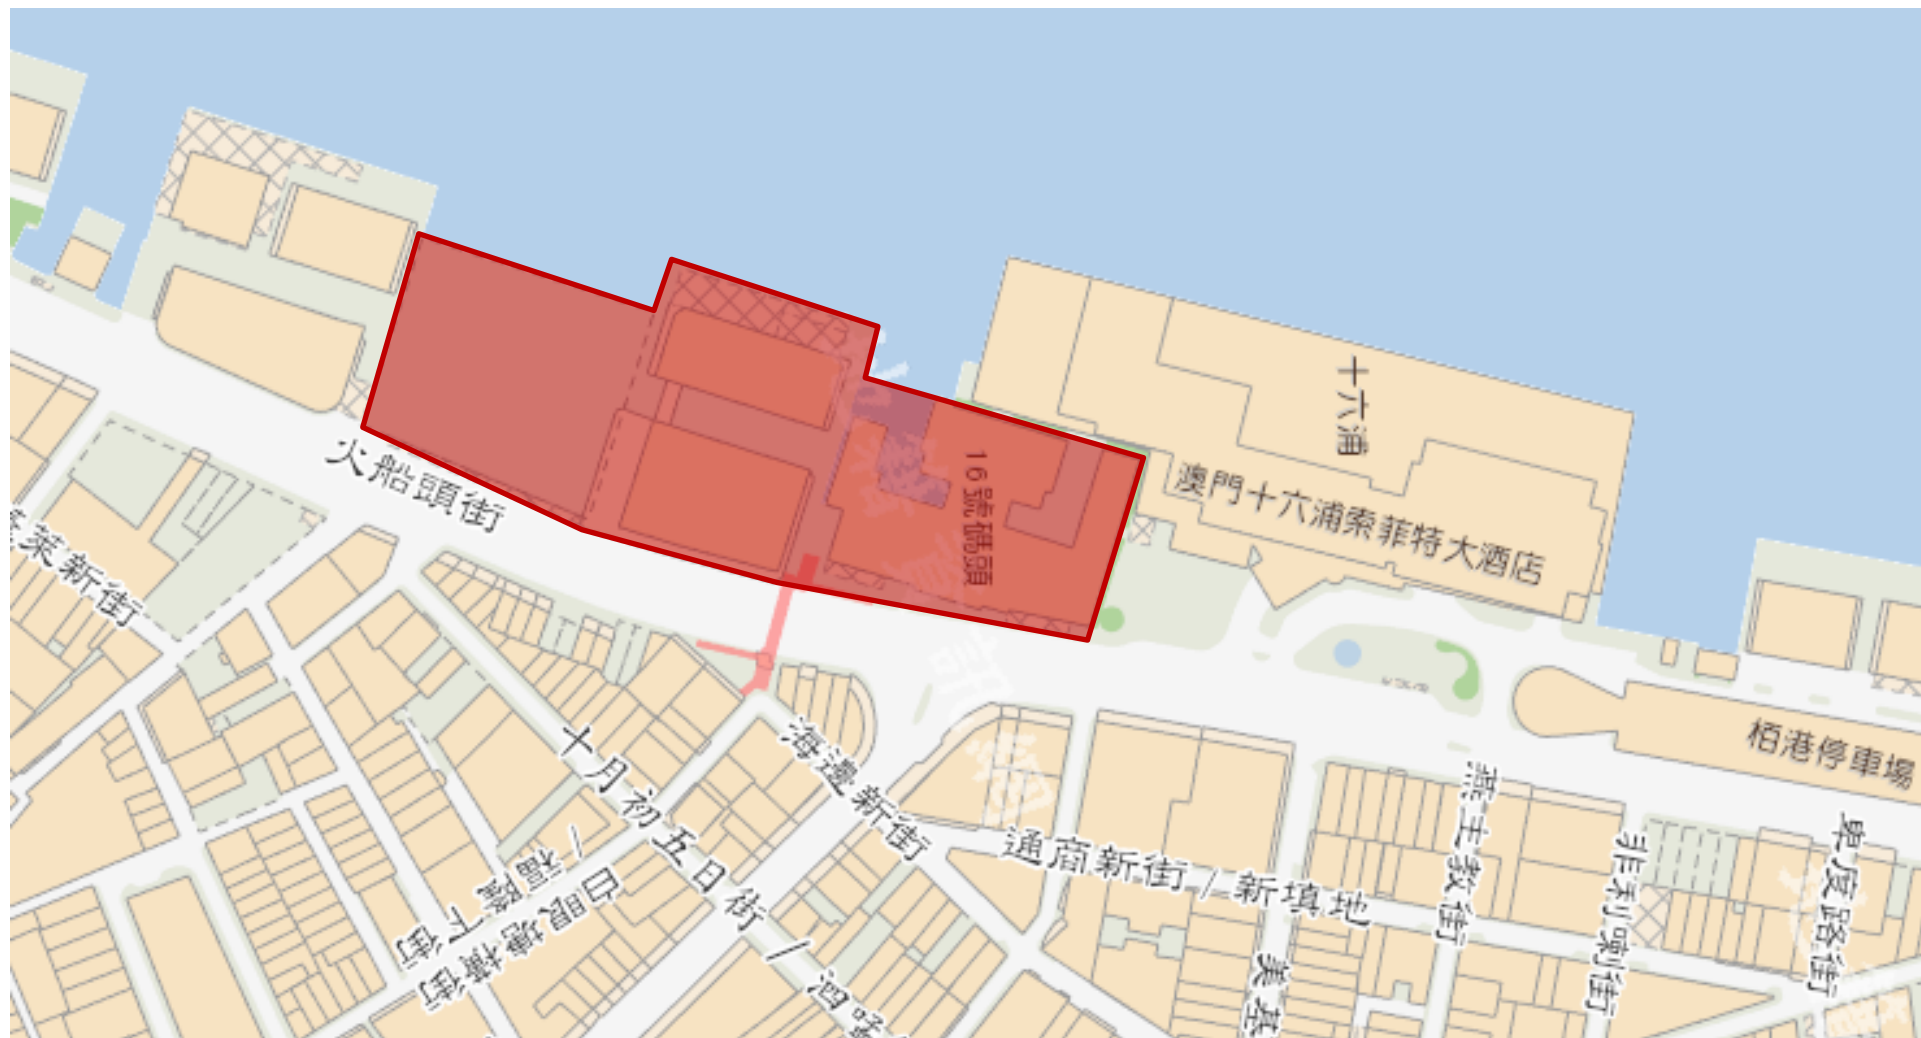

1. 媽閣塘片區

Zona da Barra no entorno da Doca D. Carlos I

2. 福隆新街、新馬路及十六浦片區

Zona da Rua da Felicidade, Avenida de Almeida Ribeiro e Ponte-Cais n.o 16

2. 福隆新街、新馬路及十六浦片區

Zona da Rua da Felicidade, Avenida de Almeida Ribeiro e Ponte-Cais n.o 16

2.1 福隆新街、新馬路

2. 福隆新街、新馬路及十六浦片區

Zona da Rua da Felicidade, Avenida de Almeida Ribeiro e Ponte-Cais n.o 16

2.2 十六浦

3. 23號及25號碼頭、十月初五日街及內港片區

Zona das Pontes-cais n.os 23 e 25, Rua de Cinco de Outubro e Porto Interior